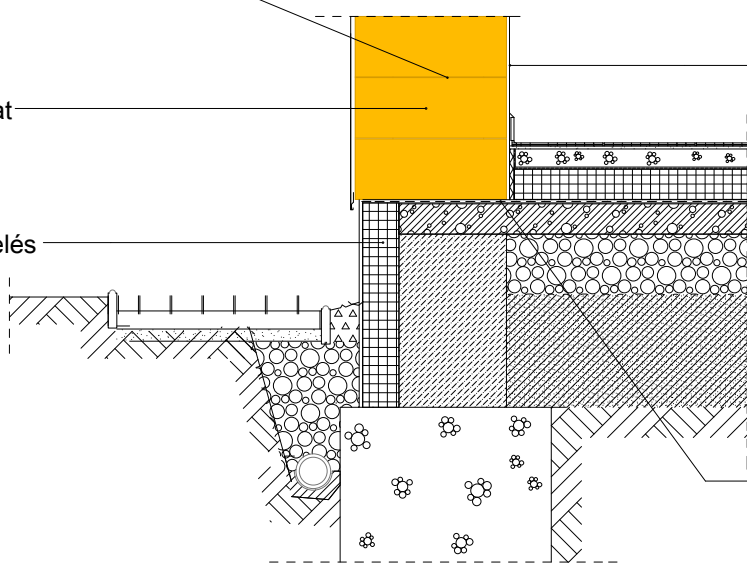

L6

Ytong vékonyágyazatú falazóhabarcs

Ytong Lambda falazat

Méretezett hőszigetelés

Ytong beltéri vakolat

Talajnedvesség elleni szigetelés